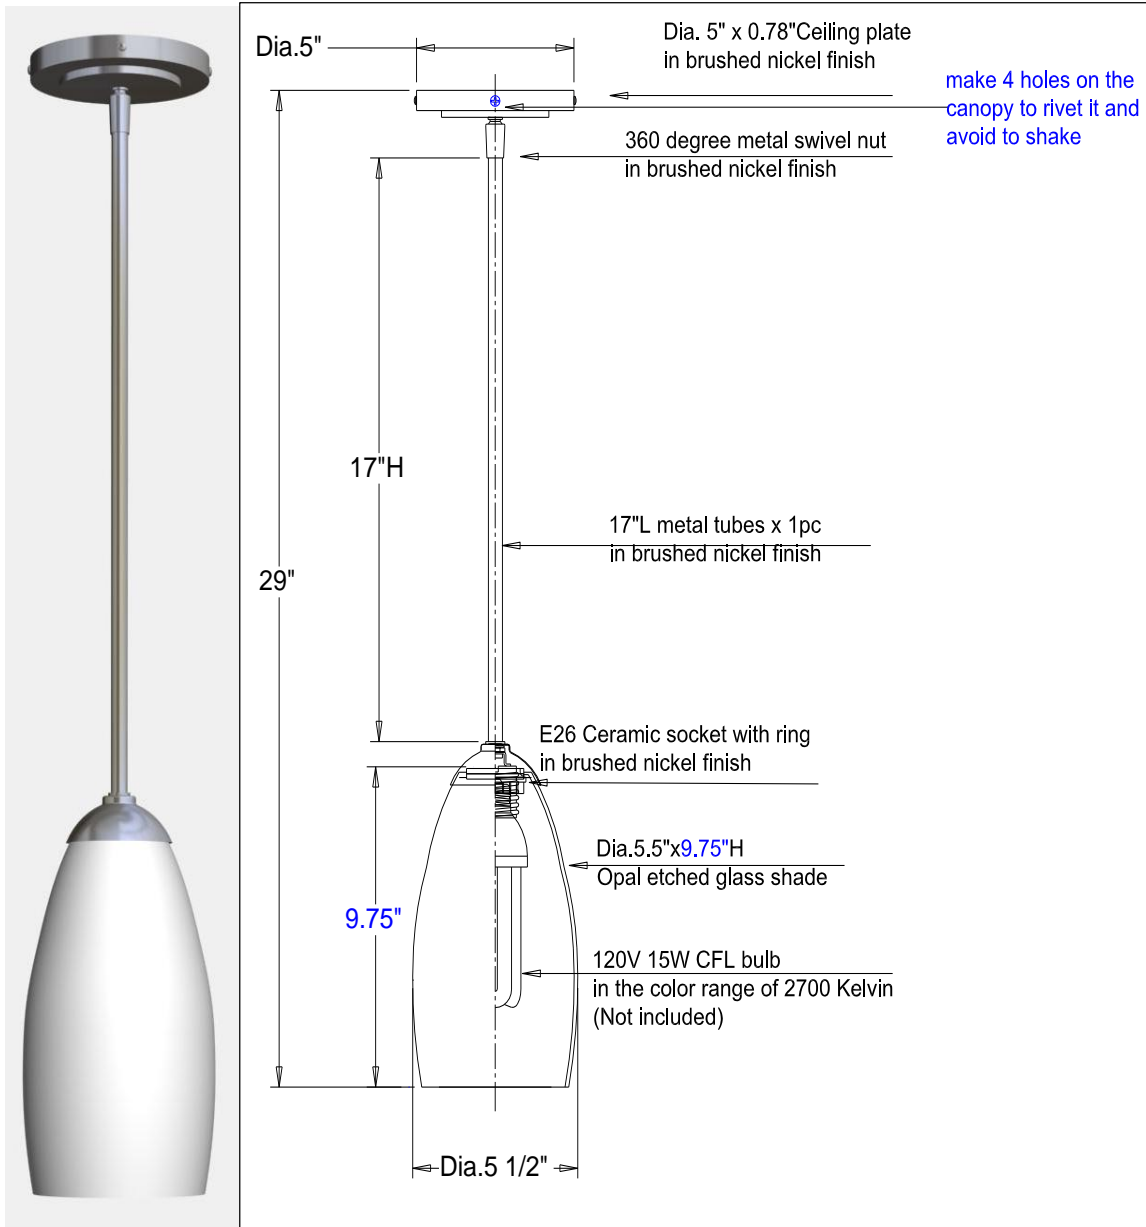

HYATT AQUALEA RESORT PROJECT, FL 2009

LT-003A SNG PENDANT W/OPAL ETCHED GLASS SHADE

LT-003A-1: 5.5"W X29"H